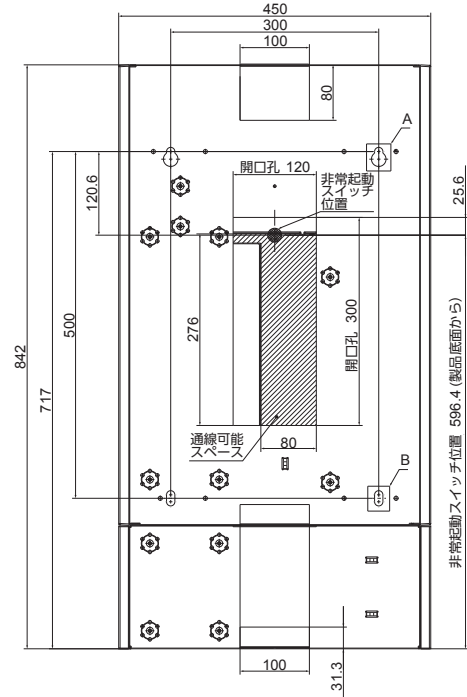

背面図 (WK-EK330)

■ 関連機器

※写真は、WU-PK342です。

電力増幅ユニット NEW
WU-PK306 (60 W)
WU-PK312 (120 W)
WU-PK327 (270 W)
WU-PK342 (420 W)
オープン価格

※写真は、WR-EC330です。

壁掛形非常リモコン NEW
WR-EC310 (10局)
WR-EC320 (20局)
WR-EC330 (30局)
オープン価格
認評放第2020~12号
※マルチリモコンマイク接続が、非常リモコンと合わせて5台以上になる場合は、マルチリモコンマイク側に別売のACアダプター(WZ-MC100B)が必要です。

マルチリモコンマイク
WR-MC100B

オープン価格

単局リモコンマイク
WR-201

本体希望小売価格 32,000円(税抜)

リモコンマイク
WR-210A (10局用)

本体希望小売価格 64,000円(税抜)

リモコンマイク
WR-205A (5局用)

本体希望小売価格 53,000円(税抜)

※写真は、WR-MC100Bです。

※写真は、WR-210Aです。

ラジオチューナーユニット
WU-T60B
オープン価格

ニッケルカドミウム蓄電池
<JEA蓄電池設備認定委員会合格品>

NCB-600

本体希望小売価格
106,000円(税抜)

NCB-350

本体希望小売価格 64,000円(税抜)

NCB-165A

本体希望小売価格 49,000円(税抜)

■ ラックマウント用工事部品

壁掛形非常用放送設備

WK-EK310・WK-EK320用

YBSKG036

WK-EK330用

YBSKG037

非常リモコン

WR-EC310・WR-EC320・WR-EC330用

YBSKG038

お問い合わせ先：
株式会社ワイ・ビー・エス
TEL：045-932-2803

※こちらの製品はパナソニック株式会社の取り扱い製品ではありません。仕様等につきましては当社が保証するものではありません。製品の詳細につきましては直接お問い合わせください。

免責について

この商品は、感知器などからの信号を受信した場合に非常放送を放送する設備であり、この商品単独で避難誘導するものではありません。

◎オープン価格の商品は本体希望小売価格を定めていません。 ◎掲載商品の価格には消費税は含まれていません。

パナソニックグループは環境に配慮した製品づくりに取り組んでいます

詳しくはホームページで
panasonic.com/jp/sustainability/

省エネ

省エネを徹底的に追求した製品をお客様にお届けし、商品使用時のCO₂排出量削減を目指します。

省資源

新しい資源の使用量を減らし、使用済みの製品などから回収した再生資源を使用した商品を作り、資源循環を推進します。

化学物質

パナソニック製品は、特定の環境負荷物質[※]の使用を規制するEU RoHS指令の基準値にグローバルで準拠しています。※鉛、カドミウム、水銀、六価クロム、特定臭素系難燃剤、特定フタル酸エステル

お問い合わせは

パナソニック
システムお客様ご相談センター

0120-878-410

パナソニック

ホットライン

受付：9時~17時30分

(土・日・祝日は受付のみ)

※携帯電話・PHSからもご利用いただけます。(お問い合わせの内容によっては、担当窓口をご案内する場合もございます)

ホームページからのお問い合わせは panasonic.biz/cns/cs/cntctus/

パナソニック株式会社 コネクティッドソリューションズ社 メディアエンターテインメント事業部

〒812-8531 福岡県福岡市博多区美野島4丁目1番62号

●製品の色は印刷物ですので実際の色と若干異なる場合があります。●製品の仕様およびデザインは予告なく変更する場合があります。●本カタログ掲載商品の価格には、消費税、配送・設置調整費、工事費、使用済み商品の引き取り費等は含まれておりません。●実際の製品には、ご使用上の注意を表示しているものがあります。

WW-JJ1A522

2021-01-050-U1