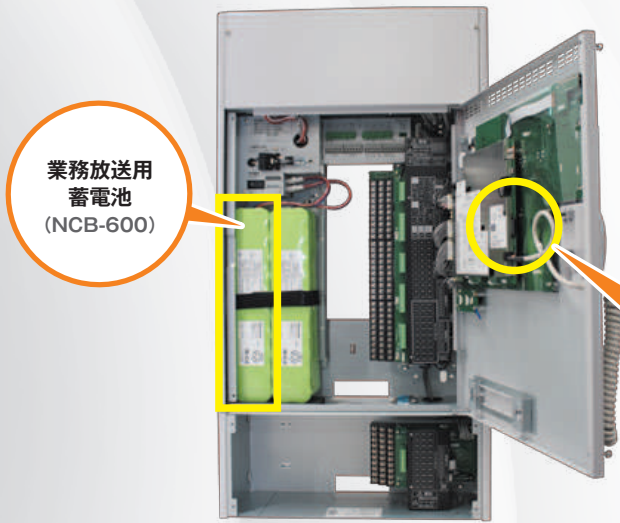

業務放送用の蓄電池を組み込み可能

業務放送用の蓄電池を組み込むことにより、停電時に緊急放送および業務放送ができるようになります。フル充電で約2時間の連続放送が可能です。

※ 業務放送用の蓄電池は「NCB-600」を使用してください。

SDカードの音源を再生可能

SD/SDHCメモリーカード(別売)にオリジナル音源などの音声ファイルを収納し再生できます。ファンクションスイッチや、外部からの制御信号で2曲まで放送することが可能です。

項目		内容
ファイル名※1	SDカード音源1	MSG001.wav
	SDカード音源2	MSG002.wav
データ形式		リニアPCM
サンプリング周波数		44.1 kHz
量子化ビット数		16 bit
ステレオ/モノラル		ステレオ/モノラル※2

※1：音源ファイルのファイル名は「MSG001.wav」「MSG002.wav」にしてください。
※2：ステレオファイルの場合は、再生時に、Lch、Rchをミキシングして再生することができます。