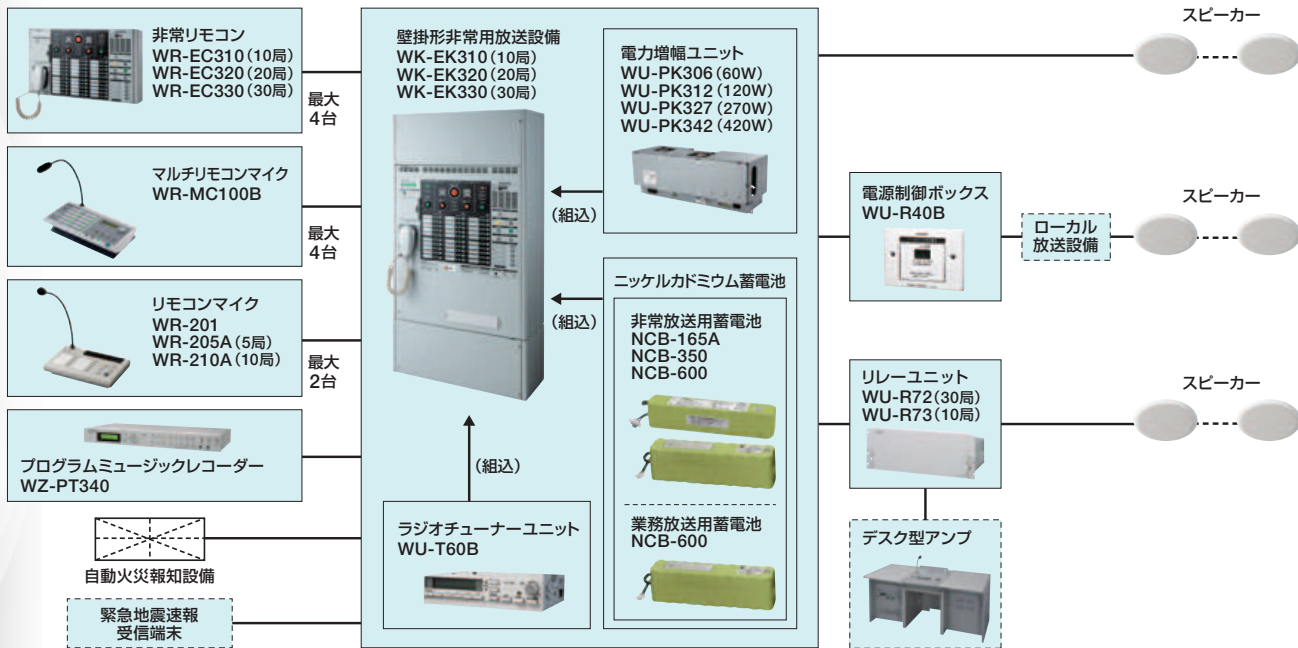

■ システム構成例

■ 非常リモコン・マルチリモコンマイクの接続

- ・3モデル共通にて、非常リモコンおよびマルチリモコンマイクは各4台まで接続可能です。
- ・複数接続する場合は、スター形配線にしてください。

■ ACアダプターの接続

マルチリモコンマイクと非常リモコンの接続台数の合計が5台以上になる場合は、ACアダプターWZ-MC100Bを接続してください。

■ 機器組み合わせ一覧

・本体と非常リモコンの組み合わせ

本体	非常リモコン
WK-EK310(10局)	WR-EC310(10局)
WK-EK320(20局)	WR-EC320(20局)
WK-EK330(30局)	WR-EC330(30局)

・電力増幅ユニットと蓄電池の組み合わせ

定格出力	電力増幅ユニット	蓄電池	
		非常放送用	業務放送用
60W	WU-PK306	NCB-165A	NCB-600
120W	WU-PK312	NCB-350	
270W	WU-PK327	NCB-600	
420W	WU-PK342		

※ 本体と非常リモコンの局数は同じにしてください。
※ WK-EK100Aシリーズの非常リモコンは使用できません。

※ 蓄電池は非常放送用と業務放送用の各1台です。
※ WK-EK100Aシリーズの電力増幅ユニットは使用できません。