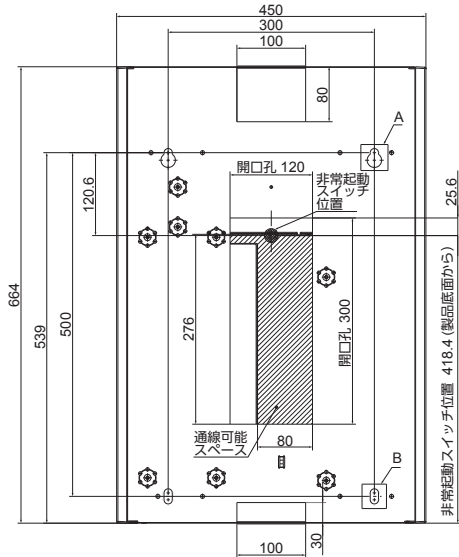

■ 外観寸法図 (単位:mm)

背面図 (WK-EK310・WK-EK320)